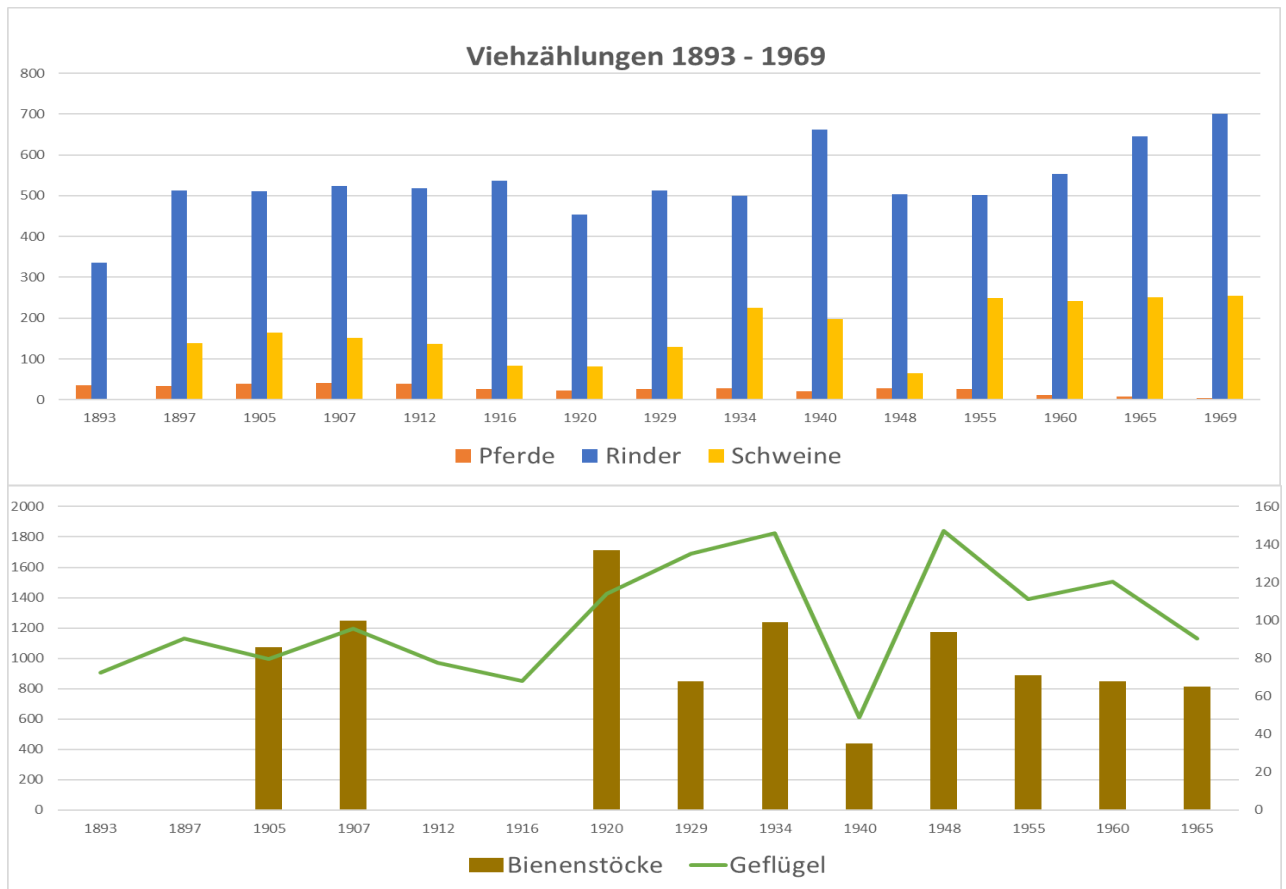

Statistische Angaben zur Landwirtschaft in Böbingen (Beiswang, Oberböbingen, Unterböbingen)

Quelle: Archiv des Geschichts- und Heimatvereins Böbingen

Vieh-Listen und Anzahl der Landwirte

*) mit mehr als 5 Rindern

1948	Oberböbingen	Unterböbingen	Beiswang	Gesamt
Anzahl der Landwirte *)	46	38	11	95
Anzahl Rinder	511	503	143	1157
Anzahl Schweine	60	65	21	146
Anzahl Geflügel	637	610	114	1361
Anzahl Bienenvölker	67	35	12	114
Rinder pro Landwirt	11	13	13	12
Schweine pro Landwirt	1	2	2	2
Geflügel pro Landwirt	14	16	10	14

1969	Oberböbingen	Unterböbingen	Beiswang	Gesamt
Anzahl der Landwirte *)	45	33	10	88
Anzahl Rinder	763	701	247	1711
Anzahl Schweine	140	255	219	614
Anzahl Geflügel	1027	1131	198	2356
Anzahl Bienenvölker	18	65	2	85
Rinder pro Landwirt	17	21	25	19
Schweine pro Landwirt	3	8	22	7
Geflügel pro Landwirt	23	34	20	27